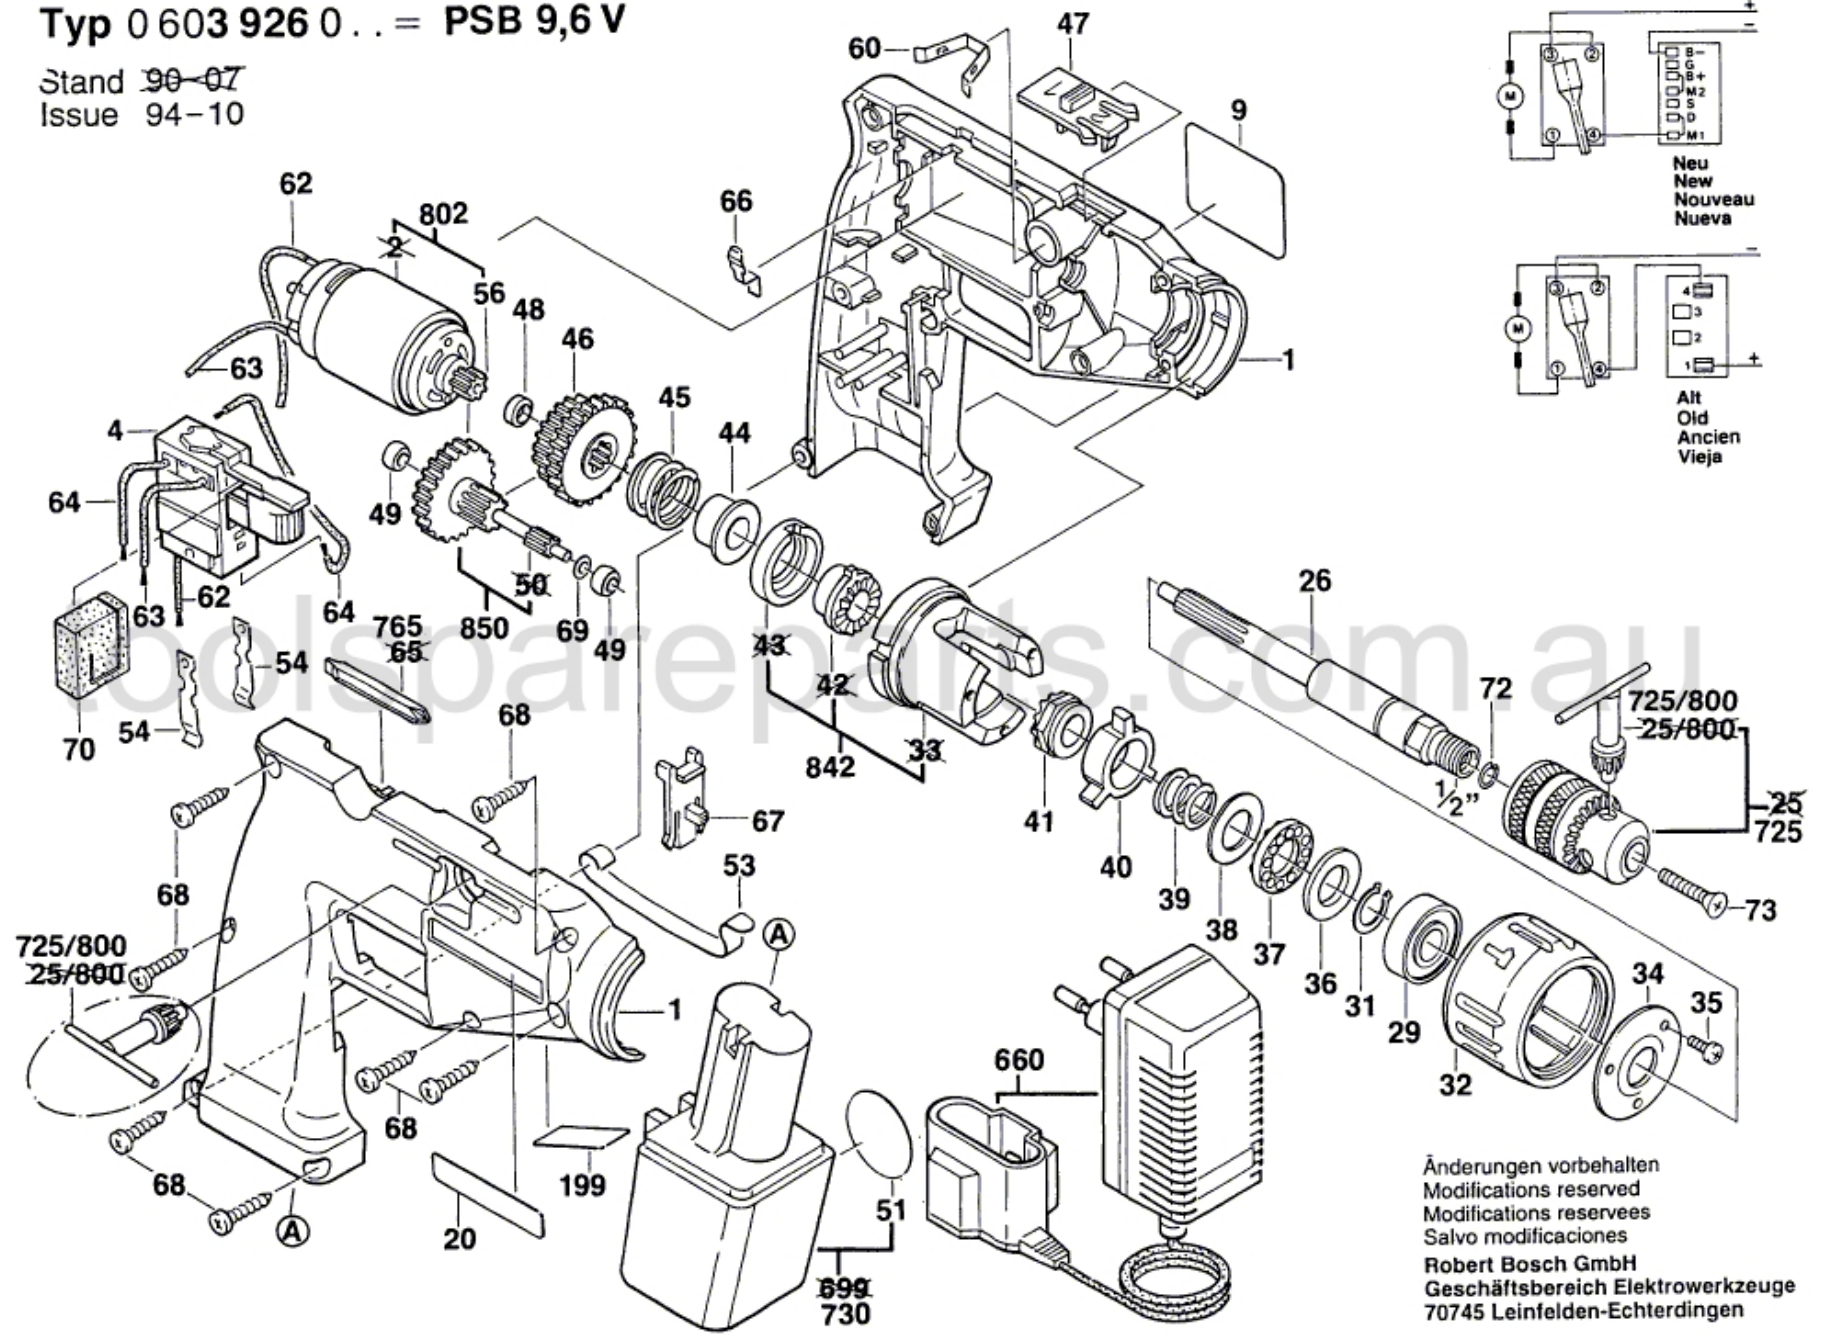

# Typ 0 603 926 0... = PSB 9,6 V

Stand ~~90-07~~  
Issue 94-10

Änderungen vorbehalten  
Modifications reserved  
Modificaciones reservées  
Salvo modificaciones  
Robert Bosch GmbH  
Geschäftsbereich Elektrowerkzeuge  
70745 Leinfelden-Echterdingen